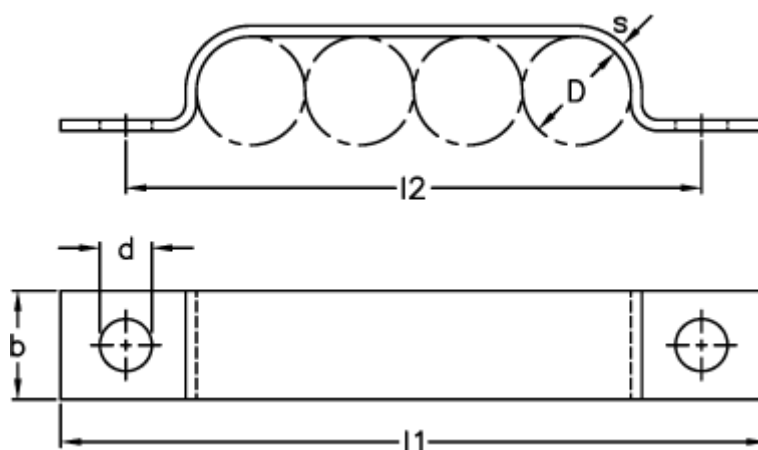

Varenummer: 025128980405
Beskrivelse: Norma rørbøjle type 512
BSL 4 x 5 DIN 72573 W1

Mål

b = 10
D = 5
d = 4.8
l1 = 46
l2 = 34
s = 1.0